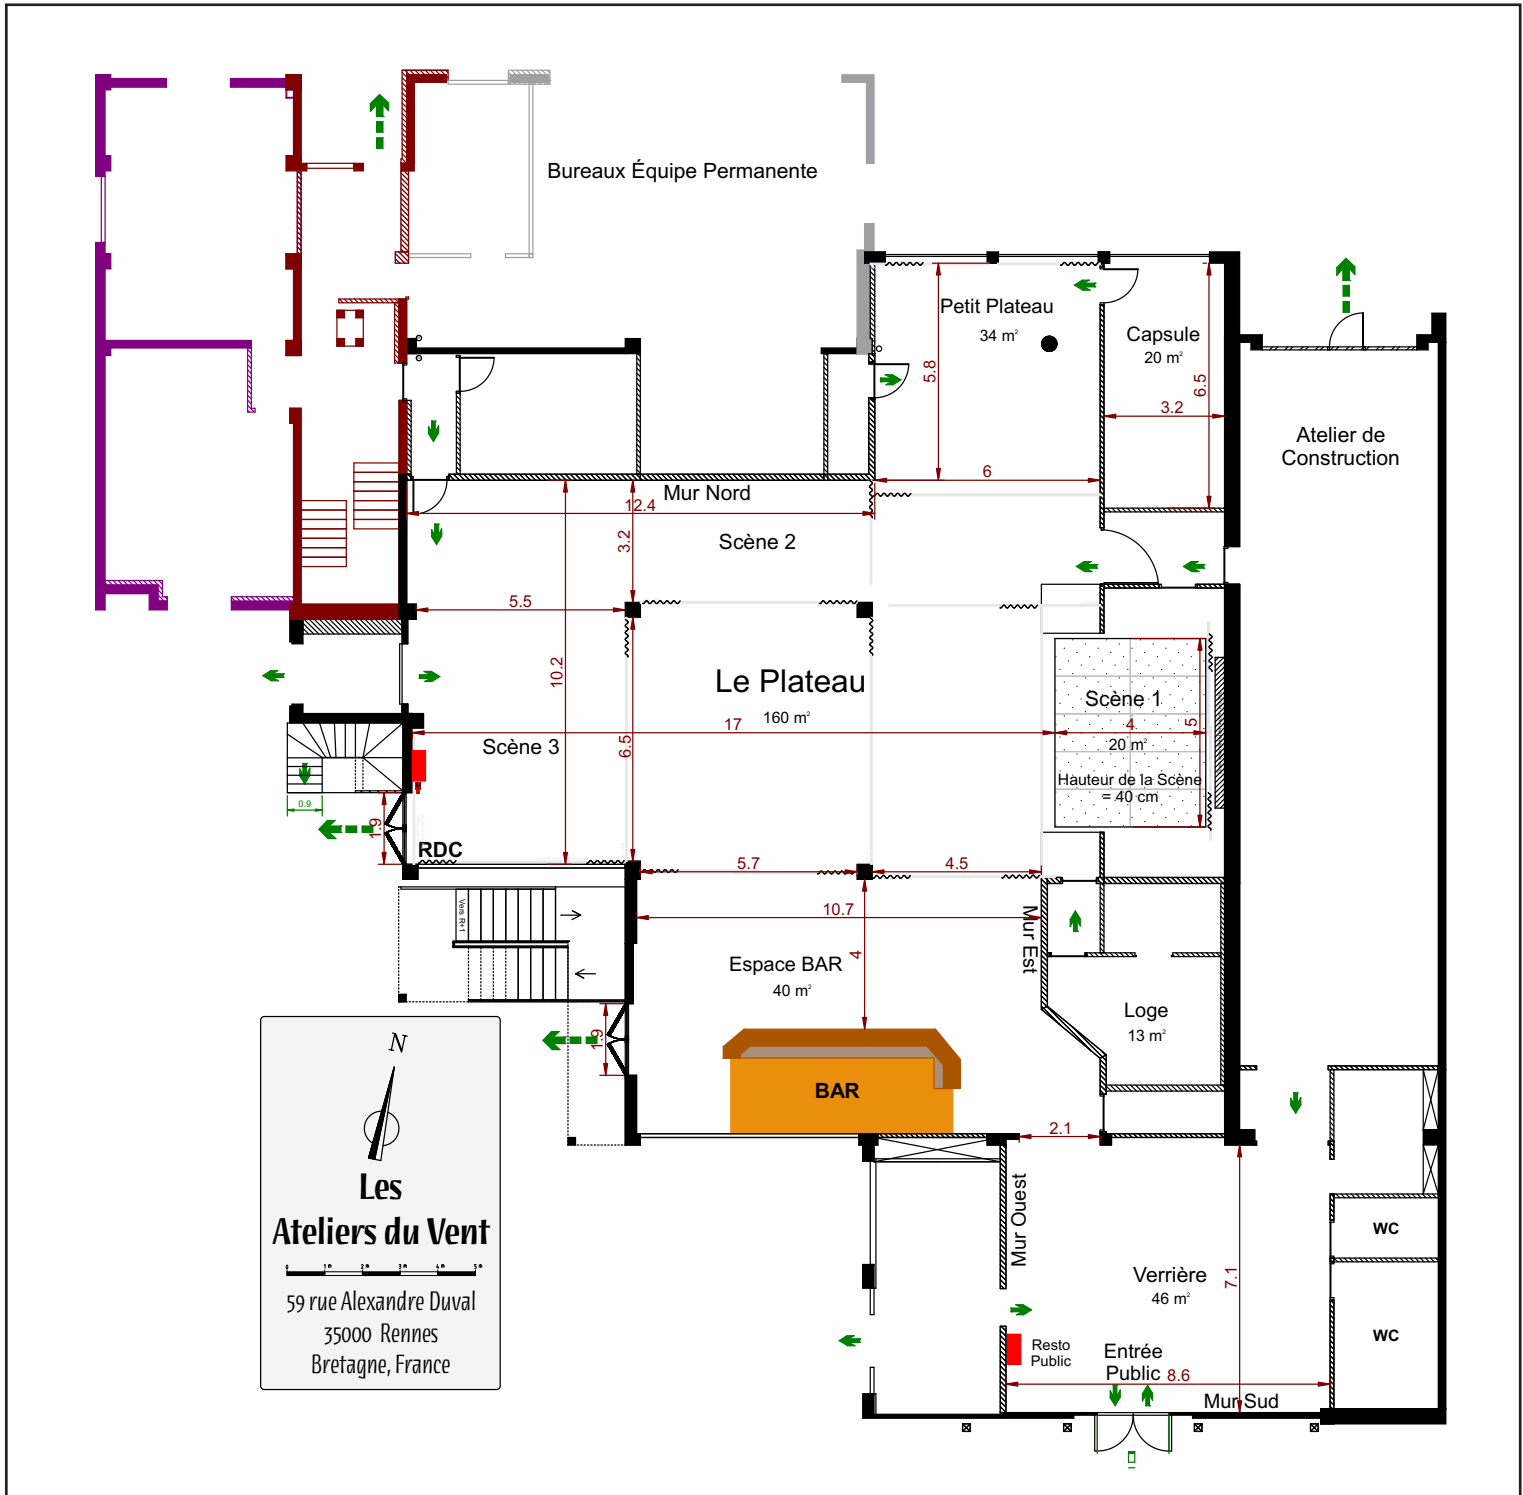

Les Ateliers du Vent
59 rue Alexandre Duval
35000 Rennes
Bretagne, France

≡ LES ATELIERS DU VENT ≡

59 rue Alexandre Duval • 35000 Rennes
02 99 27 75 56 • contact@lesateliersduvent.org
www.lesateliersduvent.org