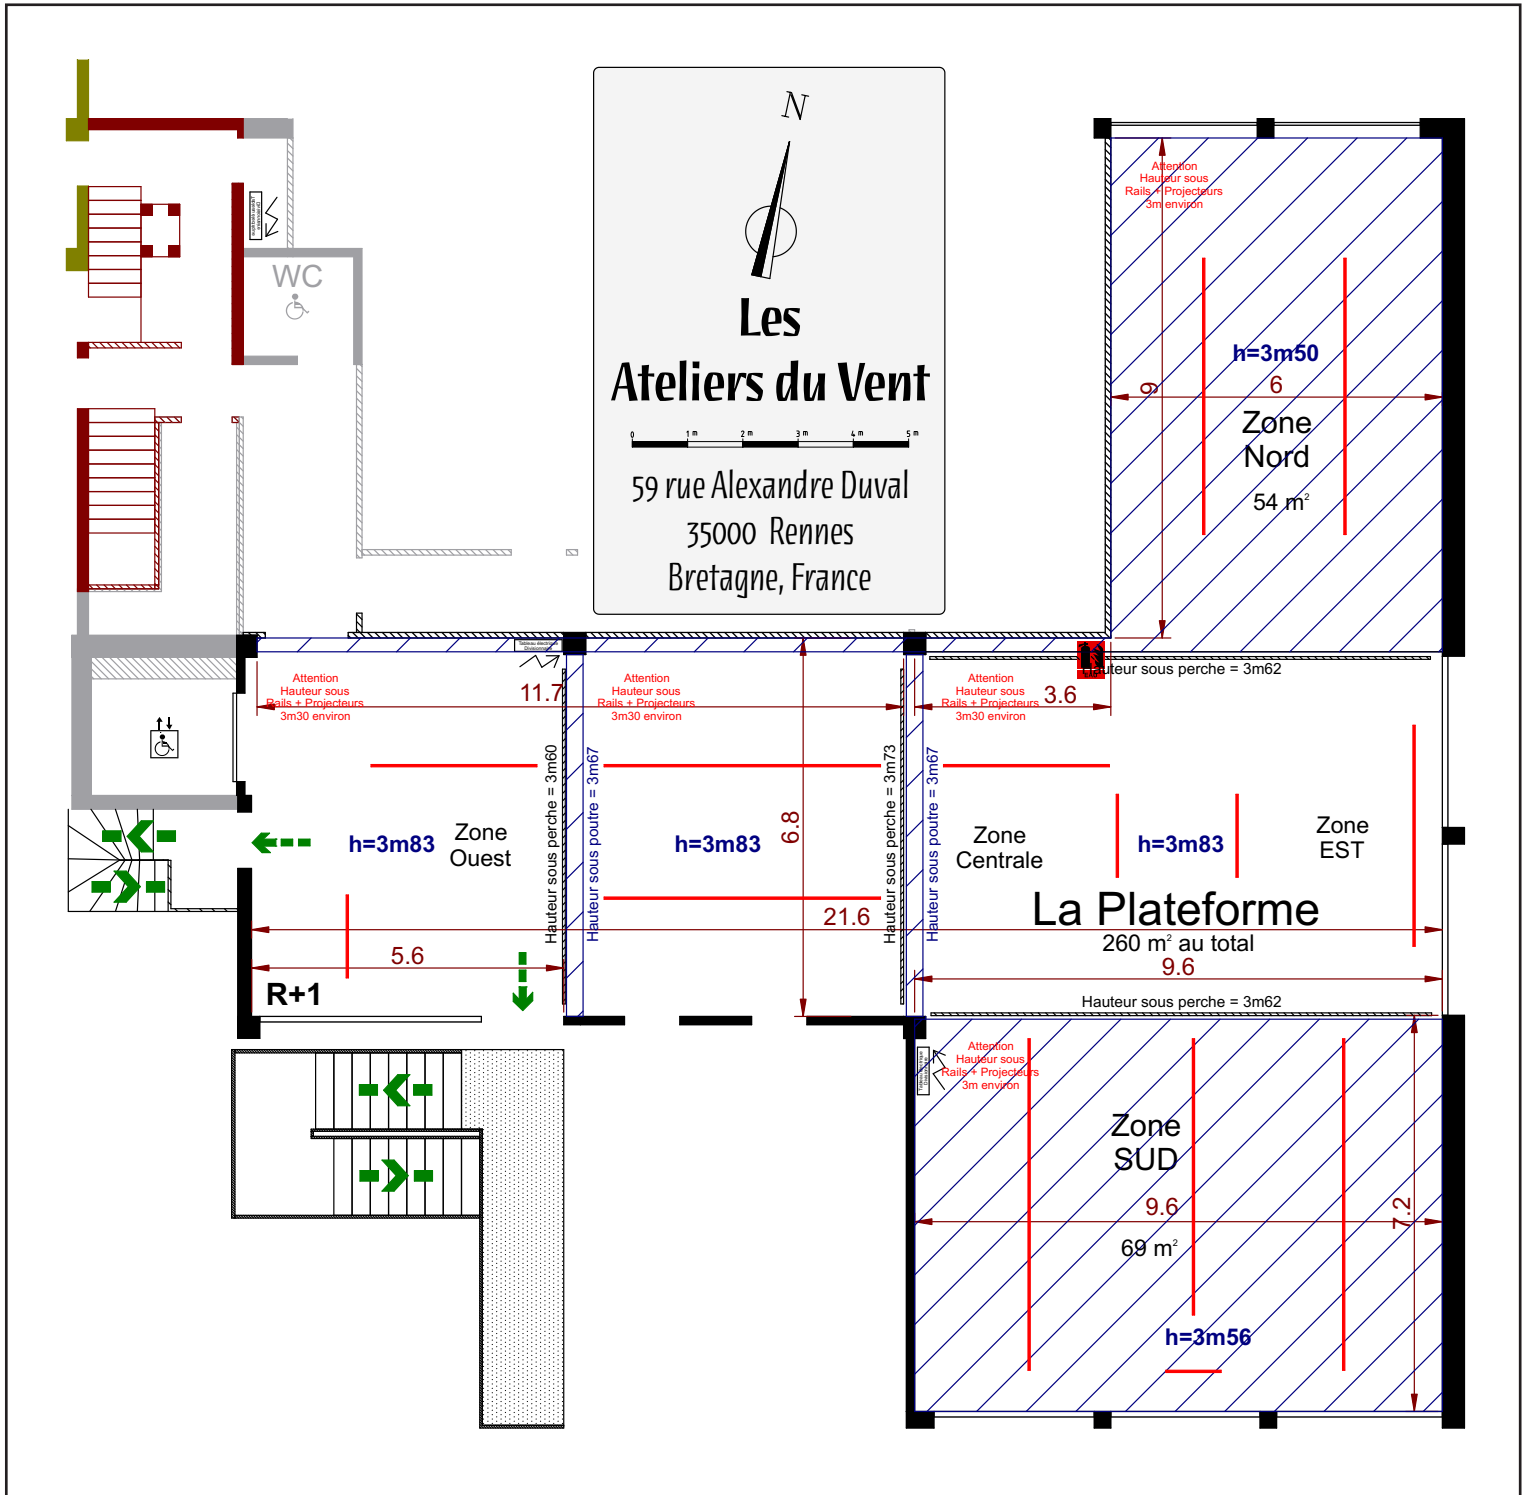

≡ LES ATELIERS DU VENT ≡

59 rue Alexandre Duval • 35000 Rennes
02 99 27 75 56 • contact@lesateliersduvent.org
www.lesateliersduvent.org